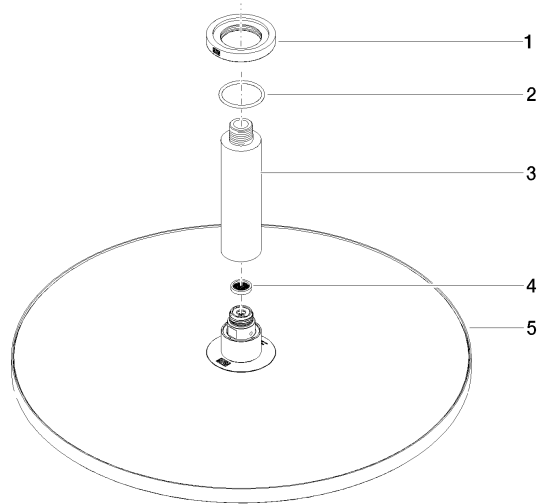

28 699 970

- Soffione a pioggia Ø 400 mm
- PURE RAIN, portata max 20 l/min (a 3 bar)
- portata max. 20 l/min (a 3 bar)
- Funzione a partire da: 12 l/min
- diametro rosetta 60 mm, utilizzo opzionale
- ingresso 1/2"
- con sistema anticalcare
- con funzione neutra

Modifica prodotto dal 1.4.2024: portata max. 20l/min

Compatibile con: TARA, LISSÉ, VAIA, META

	Bianco opaco	28 699 970-10
	Cromato	28 699 970-00
	Platinato spazzolato	28 699 970-06
	Platinato	28 699 970-08
	Dark Chrome	28 699 970-19
	Light Gold	28 699 970-26
	Light Gold spazzolato	28 699 970-27
	Ottone spazzolato (Oro 23k)	28 699 970-28
	Nero opaco	28 699 970-33
	Bronzo spazzolato	28 699 970-42
	Champagne spazzolato (Oro 22k)	28 699 970-46
	Champagne (Oro 22k)	28 699 970-47
	Cromo spazzolato	28 699 970-93
	Dark Platinum spazzolato	28 699 970-99

Prodotti complementari

- raccordo angolare ad incasso - 35 085 970 90**
- Profondità d'incasso max. 163 mm
 - profondità d'incasso min. 90 mm

28 699 970

mm [inches]

Diagramma di portata

Certificati

LGA_29238.

WRAS_2212012.

DVGW_DW-
6517DN0118.

28 699 970

Elenco delle parti di ricambio

N.	Codice articolo	Denominazione	Quantità necessaria	Tempo di produzione
1	09 27 22 040-10	rosetta	1	60
2	09 14 10 141 90	guarnizione	1	2
3	09 11 03 080-10	attacco	1	60
4	09 23 01 075 90	inserto	1	2
5	04 12 05 090 00-10	doccia	1	60
6	90 30 09 069 00 90	chiave	1	2