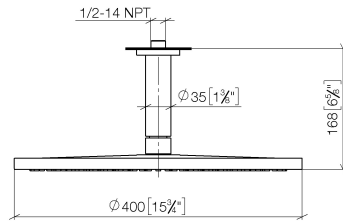

Prodotti complementari

- raccordo angolare ad incasso - 35 085 970 90**
- Profondità d'incasso max. 163 mm
 - profondità d'incasso min. 90 mm

28 699 970

mm [inches]

Diagramma di portata

Certificati

LGA_29238.

WRAS_2212012.

DVGW_DW-
6517DN0118.

28 699 970

Elenco delle parti di ricambio

N.	Codice articolo	Denominazione	Quantità necessaria	Tempo di produzione
1	09 27 22 040-10	rosetta	1	60
2	09 14 10 141 90	guarnizione	1	2
3	09 11 03 080-10	attacco	1	60
4	09 23 01 075 90	inserto	1	2
5	04 12 05 090 00-10	doccia	1	60
6	90 30 09 069 00 90	chiave	1	2