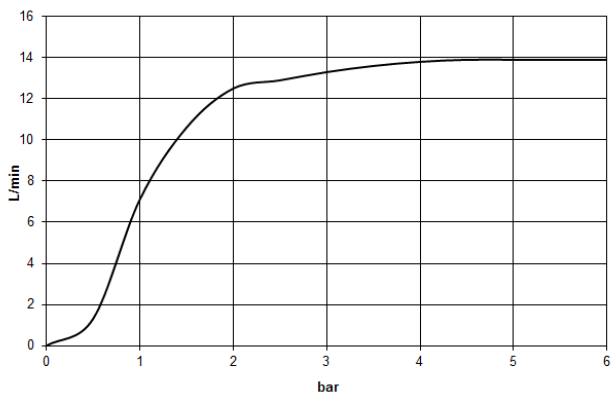

Prodotti complementari

- raccordo angolare ad incasso - 35 085 970 90**
- Profondità d'incasso max. 163 mm
 - profondità d'incasso min. 90 mm

28 699 970

mm [inches]

Diagramma di portata

Certificati

LGA_29238.